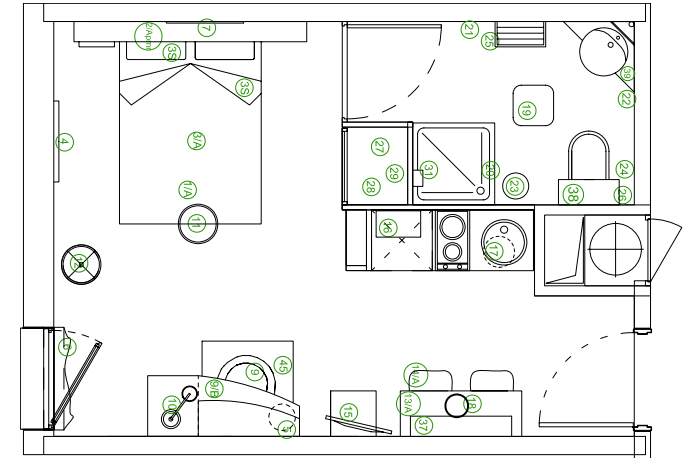

- Connexion Internet Haut Débit illimitée
- Rangement bureau grand volume
- Prises TV et téléphone

Coté Séjour :

- Tabouret Haut finition tissu
- Table Haute designée
- Décor mural tableaux créatif
- Miroir Muraux grande dimension (80 x160 cm)
- Grand Tapis Art déco
- Lampe sur pied articulée
- Lampe de bureau High tech
- Lustre Art déco, Meuble TV
- Chaise de bureau ergonomique
- Penderie
- Bureau d'étude Design

Coté Salle de bain :

- Meuble Vasque Intégrée
- Miroir lumineux
- Sèche Serviettes et Porte-serviettes

Coté Sécurité :

- Accès à la résidence par Digicode
- Accès à votre Appartement par carte magnétique individualisée

ZOOM sur votre T1 PMR

Des aménagements bien pensés et fonctionnels

Un ensemble de services pour votre confort.

ESPACE NUIT

- 1a - Literie en 140x200 cm sommier + matelas
- 2a - Tête de lit (type 2/A PMR) cm.230 avec 1 tablette + bloc étagère + led / tête de lit (type 2/E PMR) cm.210 avec 1 tablette + bloc étagère + led (ch.016)
- 3a - Kit de couchage 2 personnes lit 140x200 / Kit de couchage 1 personne pour lit 120x200 (ch.016)
- 3s - Taie d'oreiller en coton blanc
- 3s - Drap housse en coton blanc pour lit de cm 140x200 / Drap housse en coton blanc pour lit de cm 120x200 (ch.016)
- 3s - Drap plat en coton blanc pour lit de cm 140x200 / Drap plat en coton blanc pour lit de cm 120x200 (ch.016)
- 4 - Miroir chambre cm 80x160 h avec corniche de cm 10 en skai