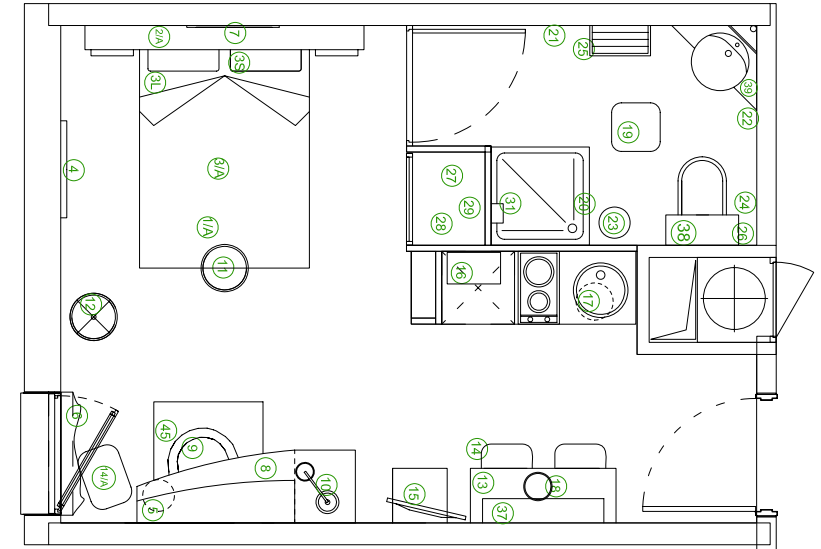

ZOOM sur votre T1

Des aménagements bien pensés et fonctionnels

Un ensemble de services pour votre confort.

ESPACE NUIT

- Literie en 120 x 200 cm sommier + matelas
- Tête de lit (type 2) cm. 210 avec 2 tablettes + bloc étagère + led
- Kit de couchage 1 personne pour lit 120 x 200
- Taie d'oreiller en coton blanc
- Drap housse en coton blanc pour lit de cm 120 x 200
- Drap plat en coton blanc pour lit de cm 120 x 200
- Miroir chambre cm 80 x 160 h avec comiche de cm 10 en skai

ESPACE JOUR

- Poubelle en métal noir (dessous bureau)
- Rideau M1 avec voilage
- Décor mural dessus tête de lit
- Bureau cm 180 x 60 x 80 h + rangement + rallonge + étagère droite/gauche selon chambre
- Tapis sous bureau cm 160 x 140
- Chaise de bureau
- Tabouret bas Quincy, rembourré
- Lampe de bureau Picaro 86555 chrome
- Plafonnier blanc
- Lampe sur pied
- Table repas cm 120 x 45 x 105 h
- Etagère dessus table repas cm 100 x 20 avec lisse
- Tabouret haut Quincy rembourré
- Meuble de rangement cm 90 x 45 x 45

ESPACE CUISINE

- Micro onde Grill
- Poubelle plastique
- Lustre Olimpia col. noir

ESPACE SALLE D'EAU / BAIN / WC

- Plafonnier Milla 3 art. 89246
- Rideau de douche avec barre
- Patère 2 têtes
- Anneau de serviette
- Porte savon art. Pathos 10203G
- Poubelle
- Dérouleur WC
- Etendage linge
- Balai wc
- Balai espagnol manche en bois + seau
- Balai manche en bois
- Pelle
- Etagère cm 60 x 25 en métal laqué

Un ensemble de services pour votre confort.

ESPACE NUIT

ESPACE CUISINE

- 1a - Literie en 140x200 cm sommier + matelas
- 2a - Tête de lit (type 2/A) cm.230 avec 2 tablettes + bloc étagère + led
- 3a - Kit de couchage 2 personnes lit 140x200
- 3s - Taie d'oreiller en coton blanc
- 3l - Drap housse en coton blanc pour lit de cm 140x200
- 3l - Drap plat en coton blanc pour lit de cm 140x200
- 4 - Miroir chambre cm 80x160 h avec corniche de cm 10 en skai