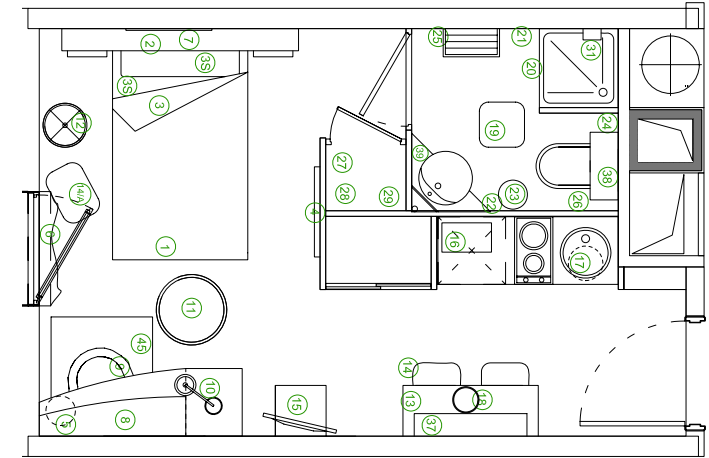

- Connection Internet Haut Débit illimitée
- Rangement bureau grand volume
- Prises TV et téléphone

Coté Séjour :

- Tabouret Haut finition tissu
- Table Haute designée
- Décor mural tableaux créatif
- Miroir Muraux grande dimension (80 x 160 cm)
- Grand Tapis Art déco
- Lampe sur pied articulée
- Lampe de bureau High tech
- Lustre Art déco, Meuble TV
- Chaise de bureau ergonomique
- Penderie
- Bureau d'étude Design

Coté Salle de bain :

- Meuble Vasque Intégrée
- Miroir lumineux
- Sèche Serviettes et Porte-serviettes

Coté Sécurité :

- Accès à la résidence par Digicode
- Accès à votre Appartement par carte magnétique individualisée

ZOOM sur votre T1

Des aménagements bien pensés et fonctionnels

Un ensemble de services pour votre confort.

ESPACE NUIT

- Literie en 120 x 200 cm sommier + matelas
- Tête de lit (type 2) cm. 210 avec 2 tablettes + bloc étagère + led
- Kit de couchage 1 personne pour lit 120 x 200
- Taie d'oreiller en coton blanc
- Drap housse en coton blanc pour lit de cm 120 x 200
- Drap plat en coton blanc pour lit de cm 120 x 200
- Miroir chambre cm 80 x 160 h avec comiche de cm 10 en skai

ESPACE JOUR

- Poubelle en métal noir (dessous bureau)
- Rideau M1 avec voilage
- Décor mural dessus tête de lit
- Bureau cm 180 x 60 x 80 h + rangement + rallonge + étagère droite/gauche selon chambre
- Tapis sous bureau cm 160 x 140
- Chaise de bureau
- Tabouret bas Quincy, rembourré
- Lampe de bureau Picaro 86555 chrome
- Plafonnier blanc
- Lampe sur pied
- Table repas cm 120 x 45 x 105 h
- Etagère dessus table repas cm 100 x 20 avec lisse
- Tabouret haut Quincy rembourré
- Meuble de rangement cm 90 x 45 x 45