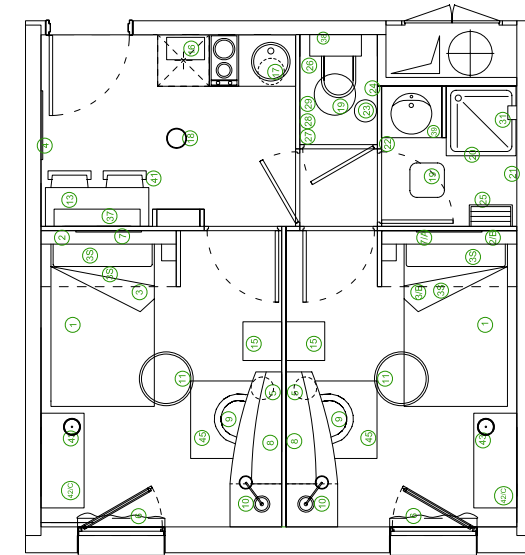

Akerys Résidences ne se contente pas de vous louer un appartement, mais de créer des logements au positionnement affirmés par le design d'intérieur et extérieur.

ZOOM sur votre T2 - 2 Chambres

Des aménagements bien pensés et fonctionnels

Un ensemble de services pour votre confort.

ESPACE NUIT

ESPACE CUISINE

1 - Literie en 120x200 cm sommier + matelas	13 - Table repas cm 120x45x105 h
2 - Tête de lit (type 2/B) cm.160 sans tablette + bloc étagère + led	41 - Tabouret pour table repas, assise plastique noire h.67
3 - Kit de couchage 1 personne pour lit 120x200	37 - Étagère dessus table repas (console) cm 100x20 avec lisse
7 - Décor mural dessus tête de lit	16 - Micro onde Grill
7a - Décor mural dessus 2° tête de lit	17 - Poubelle plastique
8 - Bureau cm 180x60x80 h + rangement + rallonge + étagère droite/gauche selon chambre	18 - Lustre Olimpia col. noir
8 - Bureau cm 180x60x80 h + rangement + rallonge + étagère droite/gauche selon chambre	
45 - Tapis sous bureau cm 160x140	
9 - Chaise de bureau	
10 - Lampe de bureau Picaro 86555 chrome	
6 - Rideau M1 avec voilage	
11 - Plafonnier blanc	
4a - Miroir chambre cm 60x160 h avec corniche de cm 10 en skai	
15 - Meuble de rangement cm 90x45x45	
5 - Poubelle en métal noir (dessous bureau)	
3s - Taie d'oreiller en coton blanc	
3s - Drap housse en coton blanc pour lit de cm 120x200	
3s - Drap plat en coton blanc pour lit de cm 120x200	
42c - Commode 5 tiroirs cm 90x50x98 h / Commode 4 tiroirs cm 80x50x82,5 h (417-423-217-223)	
43 - Abat-jour Do TL1 avec abat-jour (rouge ou noir selon étages)	
Enlèvement du placard / Panneautage alcove	

ESPACE SALLE D'EAU / BAIN / WC

Une architecture décorative poussée, une palette de colorisation art déco.

Le choix scrupuleux des équipements fait de ses intérieurs un Art de vivre résolument agréable et moderne.

Une ambiance cosy, une réelle valeur ajoutée.