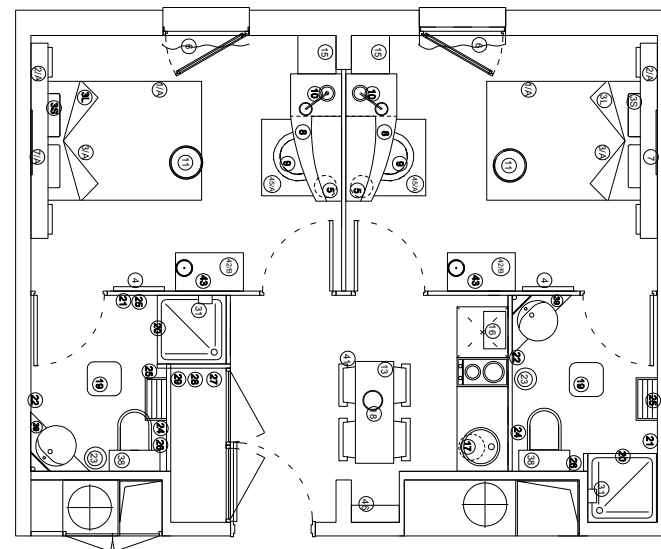

ZOOM sur votre T2 - Coloc

Des aménagements bien pensés et fonctionnels

Un ensemble de services pour votre confort.

ESPACE NUIT

- 1a - Literie en 140x200 cm sommier + matelas
- 2a - Tête de lit (type 2/A) cm.230 avec 2 tablettes + bloc étagère + led
- 3a - Kit de couchage 2 personnes lit 140x200
- 7 - Décor mural dessus tête de lit
- 7a - Décor mural dessus 2° tête de lit
- 8b - Bureau cm 150x60x80 h + rangement + 1 rallonge + étagère droite/gauche selon chambre
- 8b - Bureau cm 150x60x80 h + rangement + 1 rallonge + étagère droite/gauche selon chambre
- 45a - Tapis sous bureau cm 120x140
- 9 - Chaise de bureau
- 10 - Lampe de bureau Picaro 86555 chrome
- 6 - Rideau M1 avec voilage
- 11 - Plafonnier blanc
- 4a - Miroir chambre cm 60x160 h avec corniche de cm 10 en skai
- 15 - Meuble de rangement cm 90x45x45
- 3s - Taie d'oreiller en coton blanc
- 3l - Drap housse en coton blanc pour lit de cm 140x200
- 3l - Drap plat en coton blanc pour lit de cm 140x200
- 5 - Poubelle en métal noir (dessus bureau)
- 42a - Commode 6 tiroirs cm 80x50x120 h
- 43 - Abat-jour Do TL1 avec abat-jour (rouge ou noir selon étages)
- Demontage placard et coupure placo-platre + habillage

ESPACE CUISINE

- 13 - Table repas cm 120x45x105 h
- 41 - Tabouret pour table repas, assise plastique noire h.67
- 16 - Micro onde Grill
- 17 - Poubelle plastique
- 18 - Lustre Olimpia col. noir
- 46 - Tablette bois dans cuisine cm 50 x prof. 20

ESPACE SALLE D'EAU / BAIN / WC

- 19 - Plafonnier Milla 3 art. 89246
- 20 - Rideau de douche avec barre
- 21 - Patère 2 têtes
- 22 - Anneau de serviette
- 31 - Porte savon art. Pathos 10203G
- 23 - Poubelle Cédric
- 24 - Dérouleur WC
- 25 - Etendage linge
- 26 - Balai wc Cedric 21389696 Alinéa
- 27 - Balai espagnol manche en bois + seau
- 28 - Balai manche en bois
- 29 - Pelle
- 38 - Étagère cm 60x25 en métal lacqué