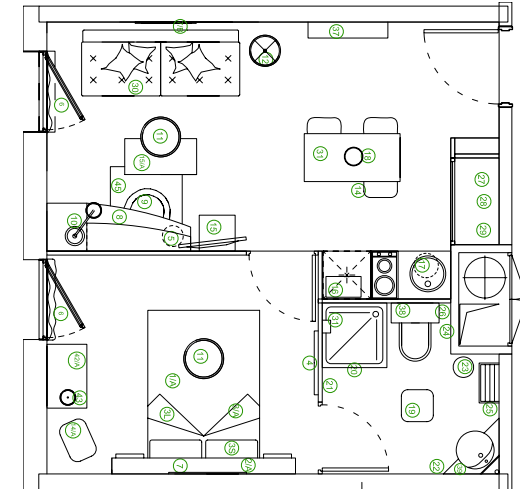

ZOOM sur votre T2

Des aménagements bien pensés et fonctionnels

Un ensemble de services pour votre confort.

ESPACE NUIT

- 1a - Literie en 140x200 cm sommier + matelas
- 2a - Tête de lit (type 2/A) cm.230 avec 2 tablettes + bloc étagère + led
- 3a - Kit de couchage 2 personnes lit 140x200
- 8 - Bureau cm 180x60x80 h + rangement + rallonge + étagère droite/gauche selon chambre
- 45 - Tapis sous bureau cm 160x140
- 5 - Poubelle en métal noir (dessous bureau)
- 9 - Chaise de bureau
- 14a - Tabouret bas Quincy, rembouré
- 10 - Lampe de bureau Picaro 86555 chrome
- 6 - Rideau M1 avec voilage
- 11 - Plafonnier blanc
- 4 - Miroir chambre cm 80x160 h avec corniche de cm 10 en skai
- 3s - Taie d'oreiller en coton blanc
- 3l - Drap housse en coton blanc pour lit de cm 140x200
- 3l - Drap plat en coton blanc pour lit de cm 140x200
- 43 - Abat-jour Do TL1 avec abat-jour (rouge ou noir selon étages)
- 42a - Commode 4 tiroirs cm 80x50x82,5 h*

ESPACE JOUR

- 30 - Banquette Clic Clac cm 195x95x94 h pour couchage 140 avec literie et housse
- 31 - Table repas cm 120x60x105 h
- 37 - Etagère cm 100x20
- 14 - Tabouret haut Quincy rembouré
- 15a - Table basse avec tablette

- 6 - Rideau M1 avec voilage
- 7 - Décor mural dessus tête de lit
- 7b - Décor mural dessus canapé 'Arbre'
- 11 - Plafonnier blanc
- 12 - Lampe sur pied
- 15 - Meuble de rangement cm 90x45x45

ESPACE CUISINE

- 16 - Micro onde Grill
- 17 - Poubelle plastique
- 18 - Lustre Olimpia col. noir

ESPACE SALLE D'EAU/ BAIN/ WC

- 19 - Plafonnier Milla 3 art. 89246
- 20 - Rideau de douche avec barre
- 21 - Patère 2 têtes
- 22 - Anneau de serviette
- 31 - Porte savon art. Pathos 10203G
- 23 - Poubelle Cédric
- 24 - Dérouleur WC
- 25 - Etendage linge
- 26 - Balai wc Cedric 21389696 Alinéa
- 27 - Balai espagnol manche en bois + seau
- 28 - Balai manche en bois
- 29 - Pelle
- 38 - Etagère cm 60x25 en métal lacqué